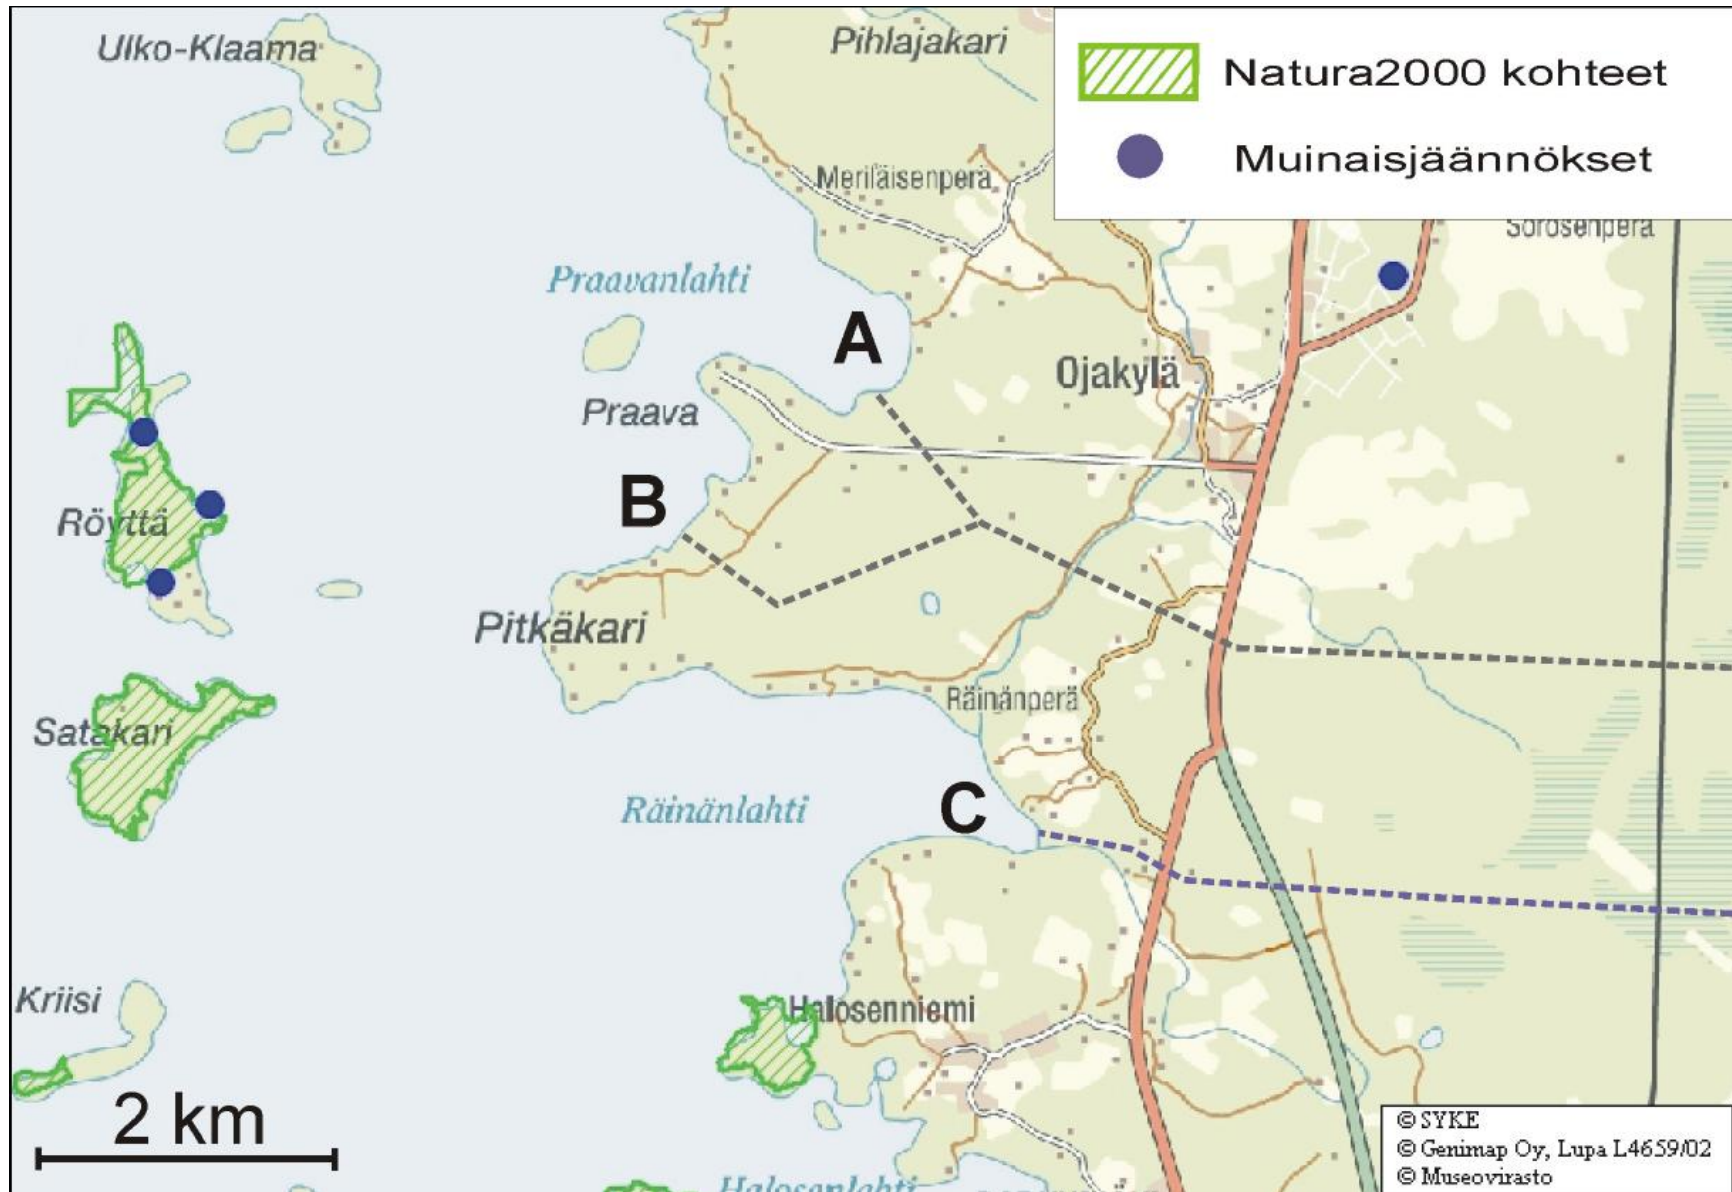

Uusi merikaapeliireittivaihtoehto (kartassa punaisella) lin suuntaan

Uusi ilmajohtoreittivaihtoehto (kartassa merkintä C) ranta-alueella Räinenlahden rantautumiskohdassa

Uusi ilmajohtoreittivaihtoehto (kartassa merkintä C) lin ja Haukiputaan kuntien rajalla