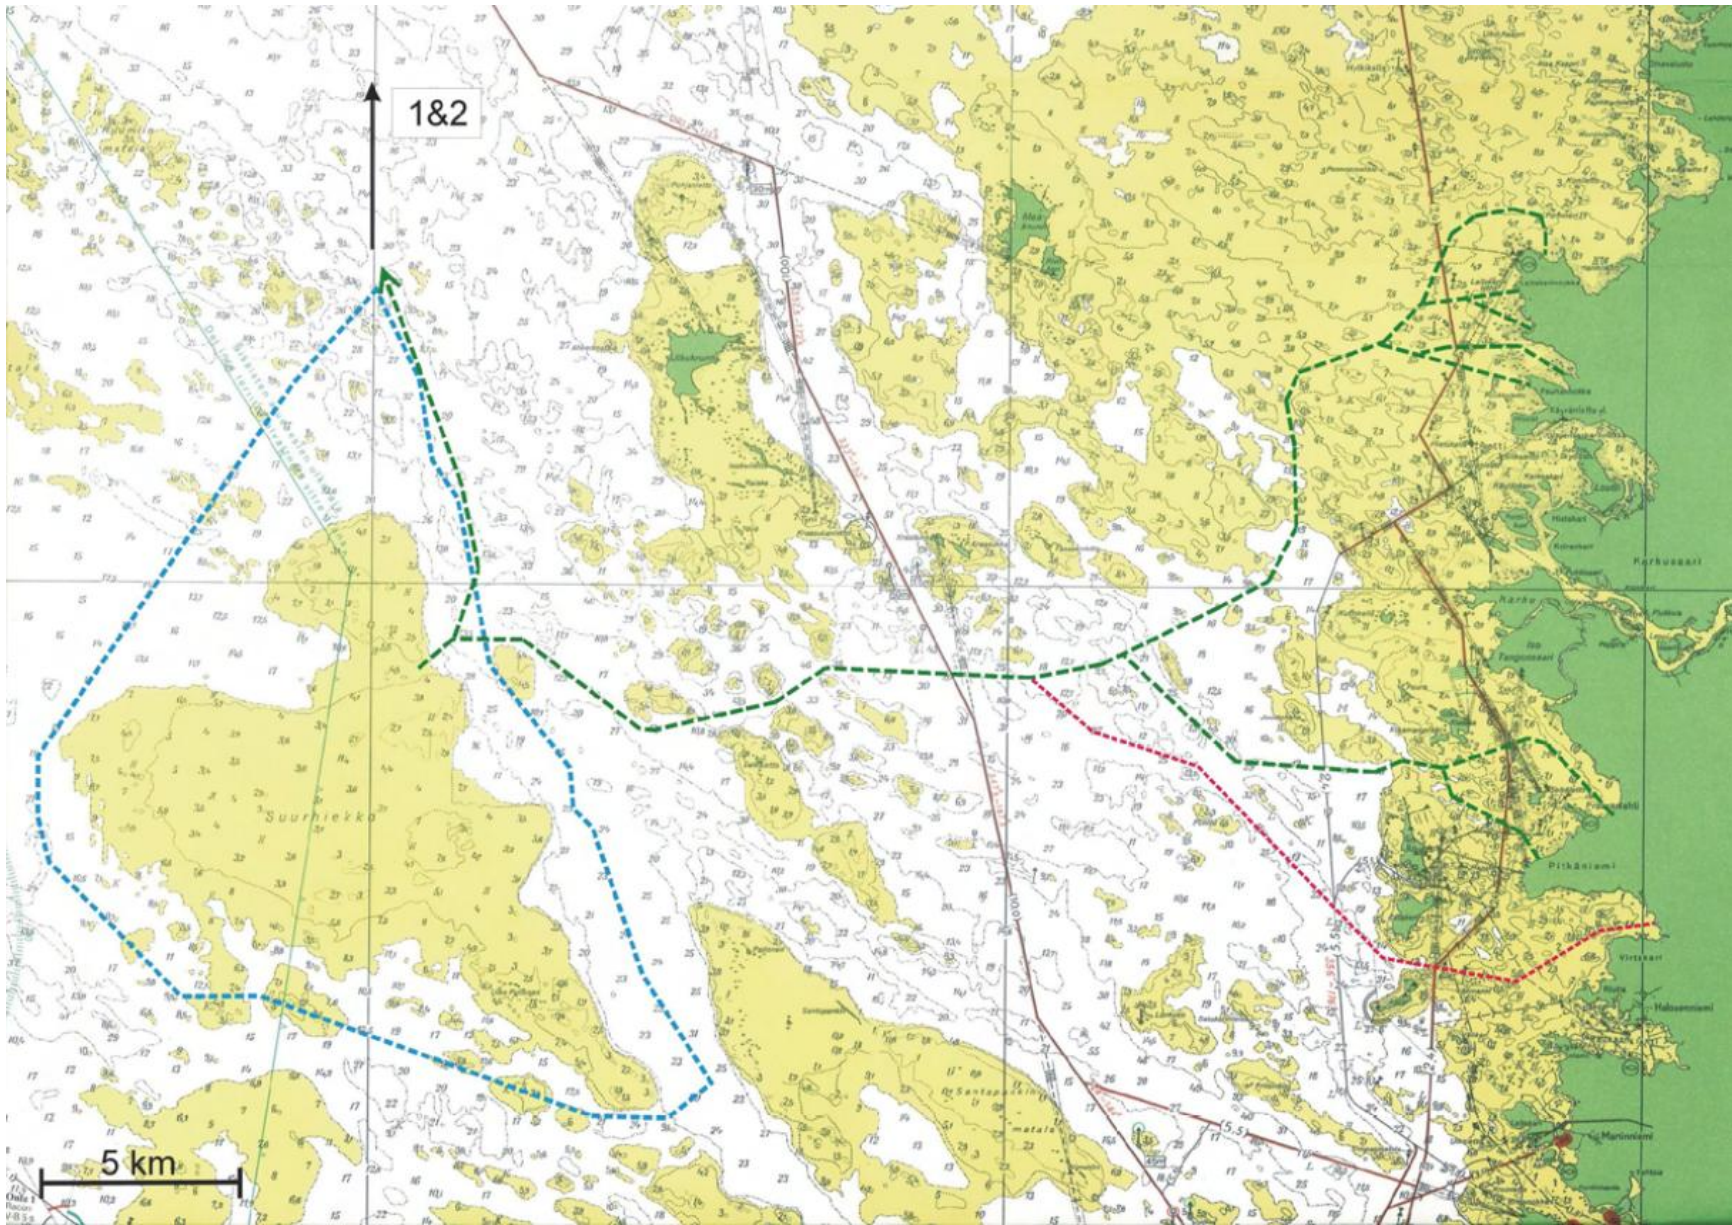

Uusi merikaapeliireittivaihtoehto (kartassa punaisella) lin suuntaan

Uusi ilmajohtoreittivaihtoehto (kartassa merkintä C) ranta-alueella Räinenlahden rantautumiskohdassa

Uusi ilmajohtoreittivaihtoehto (kartassa merkintä C) lin ja Haukiputaan kuntien rajalla