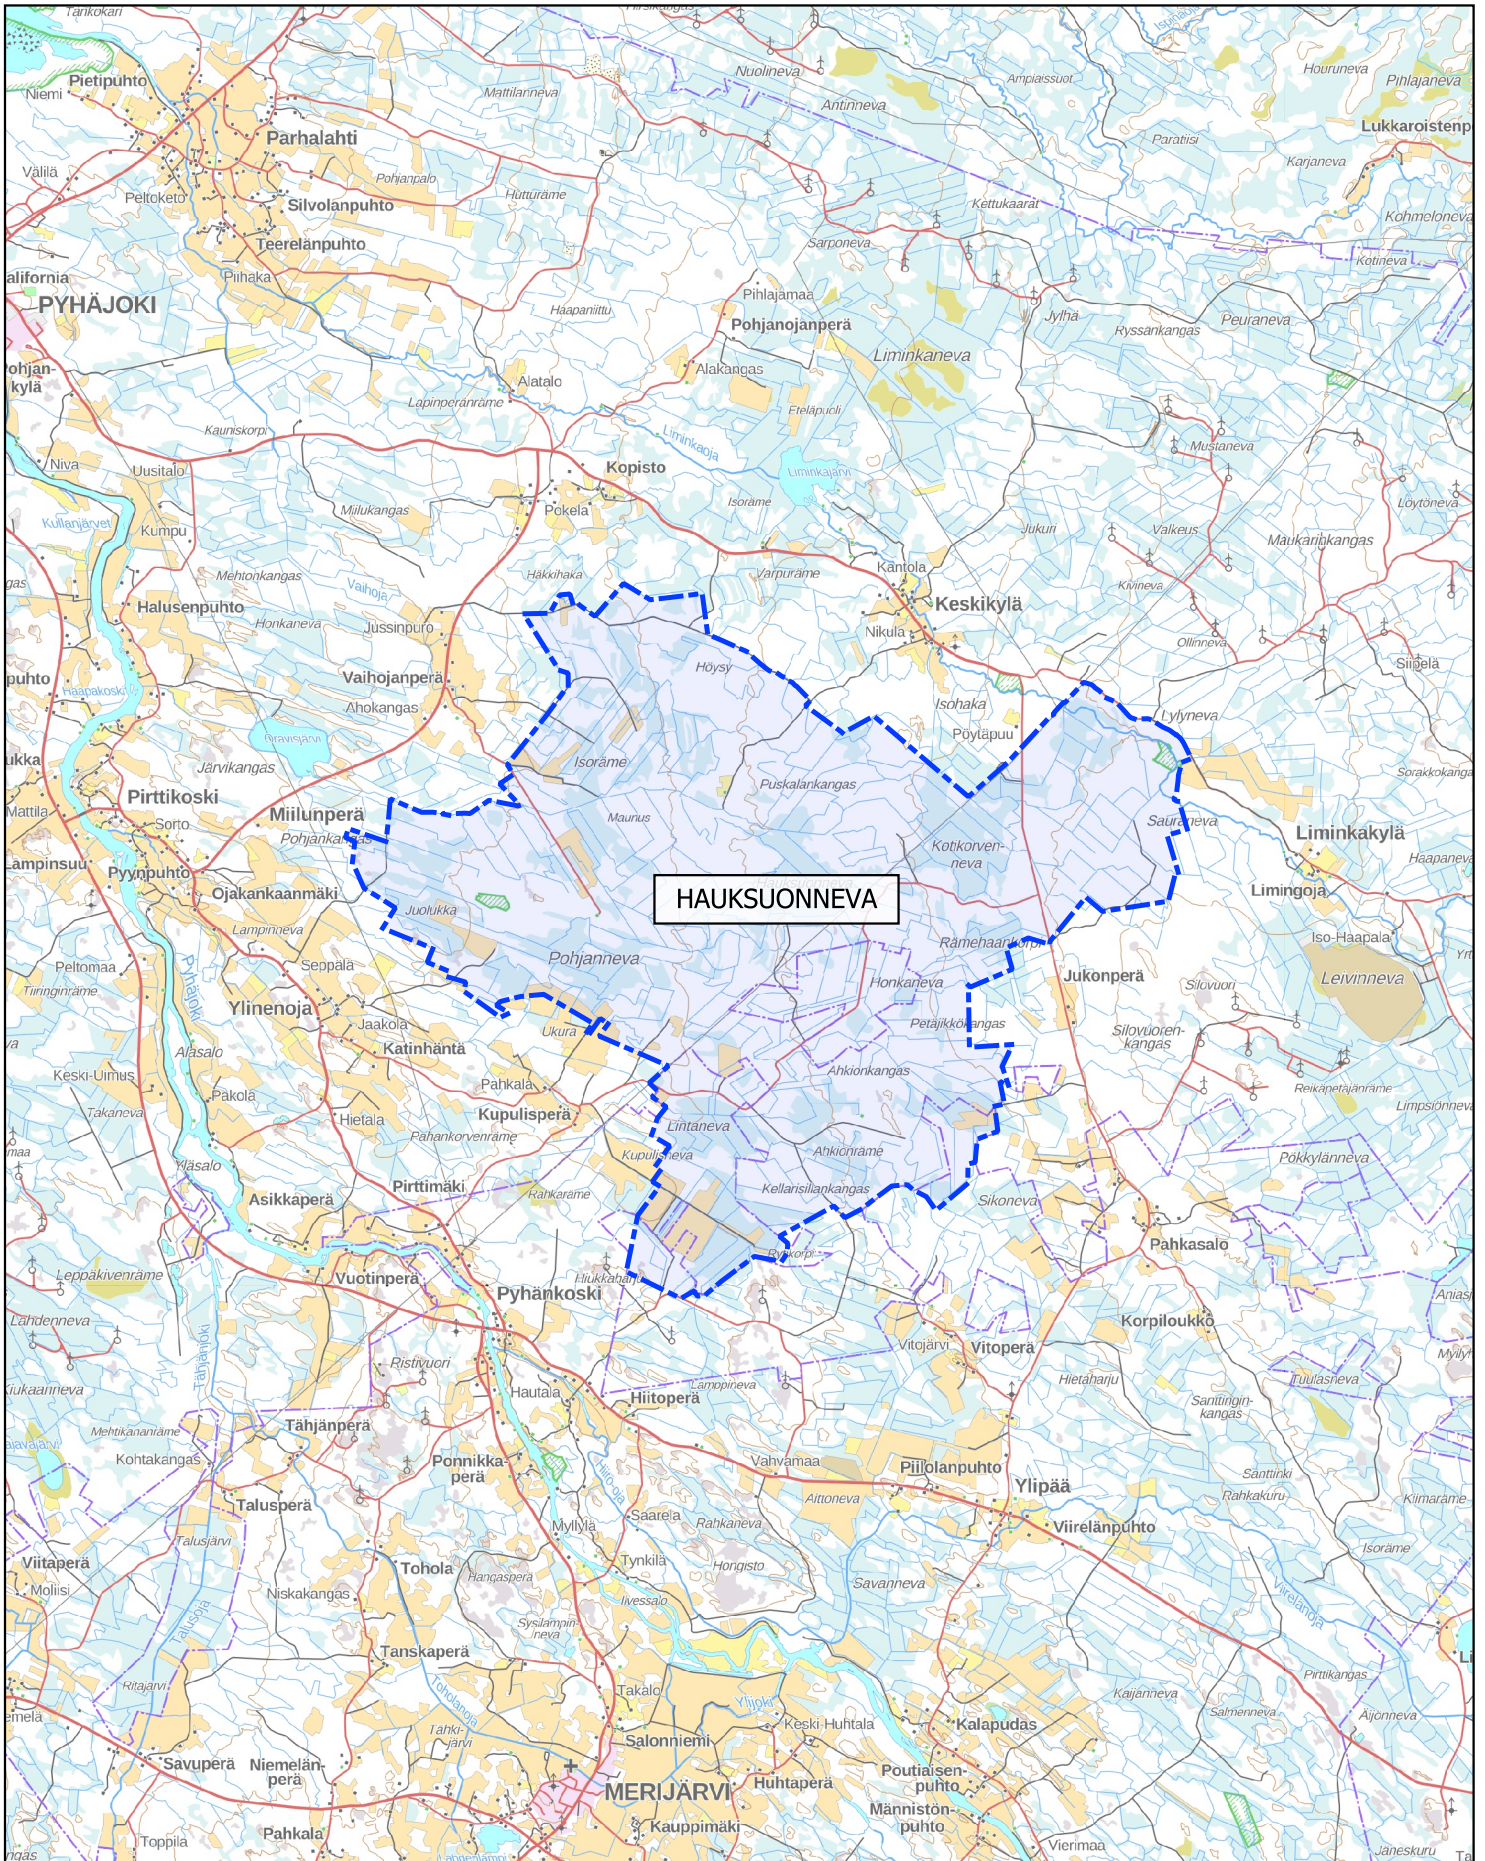

Hauksuonnevan tuulivoimahanke – alustava suunnittelualue

Koordinaattijärjestelmä: ETRS-TM35FIN
Maastokartta © Maanmittauslaitos 12/2023

Tämän kartan sisältämä informaatio on tuotettu digitaalisista ja ei-digitaalisista lähteistä, ja siinä saattaa esiintyä epätarkkuuksia.

Mittakaava (A4): 1:100 000
Tekijä: Emma Berkovits
Päivämäärä: 11.12.2023